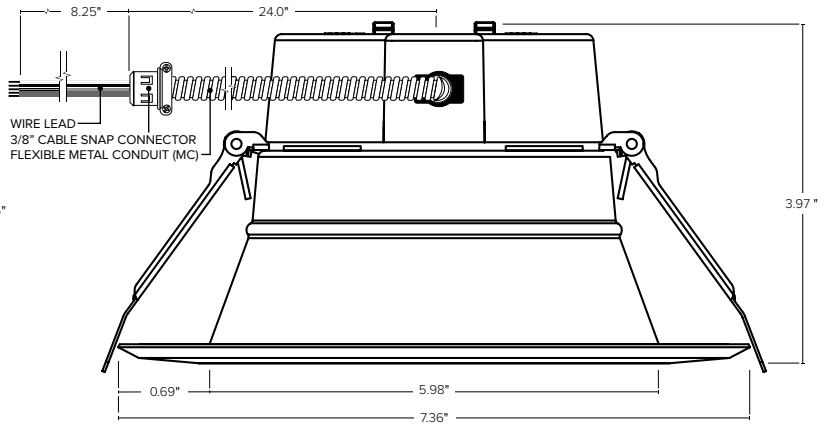

### Catalog Data:

ITEM#	SELECTABLE WATTAGE	SELECTABLE KELVIN	MAX LUMEN OUTPUT	MAX EFFICACY (lm/W)	INPUT VOLTAGE	DIMENSIONS
4" ESL-OPT-4-0712W-23050K	7W–9W–12W	3000K, 3500K, 4000K, 5000K	600–800–1,000	89	120–277 VAC	Ø5.51" x 3.65"
6" ESL-OPT-6-0919W-23050K	9W–12W–19W	3000K, 3500K, 4000K, 5000K	900–1,200–2,000	105	120–277 VAC	Ø7.36" x 3.97"
8" ESL-OPT-8-1129W-23050K	11W–19W–29W	3000K, 3500K, 4000K, 5000K	1,200–2,000–3,000	105	120–277 VAC	Ø9.45" x 4.35"
10" ESL-OPT-10-1836W-23050K	18W–27W–36W	3000K, 3500K, 4000K, 5000K	2,000–3,000–4,000	111	120–277 VAC	Ø11.26" x 4.37"

**Dimensions:**

**4" Fixture**

**6" Fixture**

**8" Fixture**

**10" Fixture**